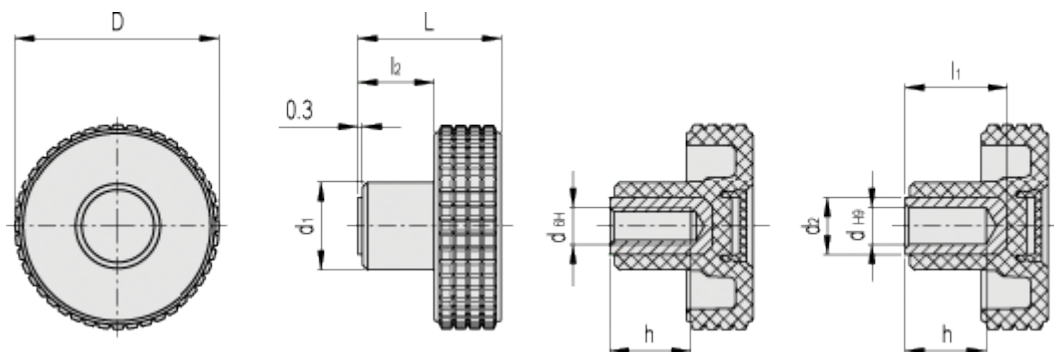

Varenummer: 23020345064

Beskrivelse: E+G Fingregreb MBT.60-B-10-C4, gul dækkappe

Mål

D	= 61	l2 = 18.5
d1	= 23	
d2	= 16	
dH6	= -	
dH9	= 10	
h	= 25	
L	= 39	
l1	= 30	